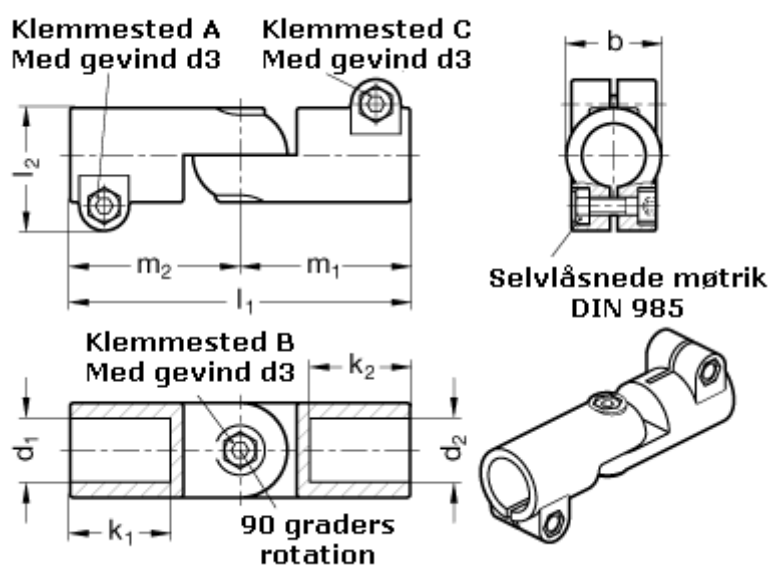

Varenummer: 20286B40B50T2BL  
Beskrivelse: E+G laskeforbindelse  
GN286-B40-B50-T-2-BL

## Mål

b = 65	m1 = 115
d1 = B40	m2 = 115
d2 = B50	
d3 = M10	
k1 = 74.0	
k2 = 74.0	
l1 = 230	
l2 = 77.5	